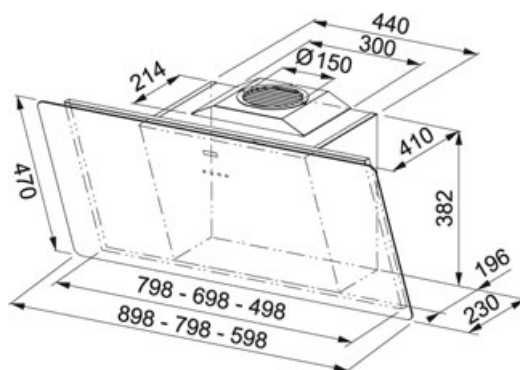

Klaas must | 110.0377.736

TOOTERÜHM : Õhupuhastid | SEERIA : Smart | MUDEL : FSMA 605 BK | MATERJAL : Klaas must | PAIGALDUSVIIS : PEAVABA ÕHUPUHASTID | PAIGALDUSVIIS : head free | TOOTESEERIAD : Smart | VENTILATION TYPE FFU : ÕHUPUHASTID | VENTILATION TYPE FFU : Aktiivsõefilter

TECHNICAL DATA

Õhupuhasti tüüp	Sein
õhupuhasti laius cm	60,00 cm
Kiiruse aste	3+Int
Tõmbevõimsus DIN IEC 61591 Int.	700-M3/H
Tõmbevõimsus DIN IEC 61591 Max.	580-M3/H
Tõmbevõimsus DIN IEC 61591 Min.	302-M3/H
Müratase DIN EN 60704-3 Int.	69 dB(A)
Müratase DIN EN 60704-3 Max.	64 dB(A)
Müratase DIN EN 60704-3 Min.	49 dB(A)
Võimsus (W)	270-W
Koguvõimsus	272 W
Valgustus	LEDS 2x1W
Pinge	220-240V
Juhtpaneeli tüüp	Puuetundlik juhtpaneel
Toru läbimõõt	Ø 150 mm (Ø 120 mm adapter on komplektis)
Rõhk	570,00 Pa
Energy Efficiency Class	A
Kogusügavus	410,00 mm
Kogu kõrgus	1 382,00 mm
Kogupikkus	598,00 mm